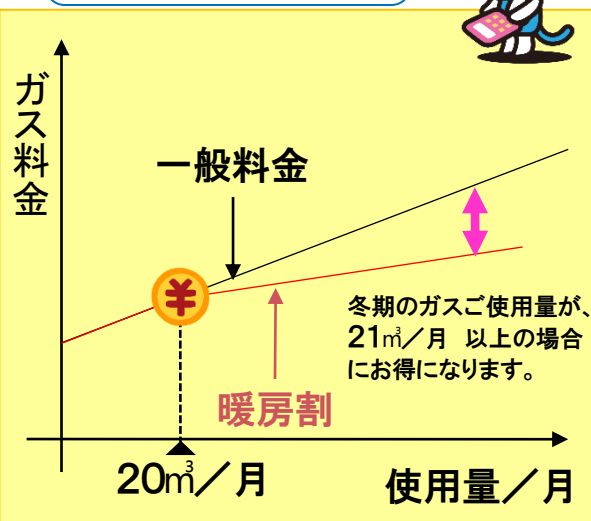

都市ガス用

新料金プラン 暖房割はじめました！

1.こんな料金です

★ ガスを熱源とした暖房機器(ファンヒーター・ストーブ)をご使用されているお客さまの冬期(冬期とは12月～3月までの4か月のことをいいます)のガス料金がお得になる料金プランです。

2.料金表

- ★ 冬期以外の料金表については、一般料金と同額となります。
- ★ 単位料金は原料費調整制度により、毎月変動があります。

基本料金(税込)

1か月及びガスメーター1個につき

単位料金(税込)

1㎡につき

冬期の料金表

料金表A

冬期の使用量が
0㎡～20㎡までの
場合

774.40円

290.40円

料金表B

冬期の使用量が
21㎡～80㎡まで
の場合

2,450.00円

206.58円

料金表C

冬期の使用量が
81㎡以上の場合

3,300.00円

195.95円

3.料金メリットのめやす

使用量	一般料金	暖房割	料金 メリット
40㎡	¥11,855	¥10,713	¥1,142
50㎡	¥14,492	¥12,779	¥1,713
60㎡	¥17,129	¥14,844	¥2,285
70㎡	¥19,765	¥16,910	¥2,855
80㎡	¥22,402	¥18,976	¥3,426
90㎡	¥25,039	¥20,935	¥4,104

暖房利用以外のガス使用量も含めて割引対象になるからお得だね！

1日12時間使用(10畳)で約11,126円/月。一般料金より1,257円お得です(暖房機器のみの使用金額。試算結果は実際とは異なる場合があります)

本プランの適用には専用申込書によるお申込みが必要となります。また、適用には条件があります。ご希望のお客さまは房州ガスまでご連絡ください。

房州ガス株式会社

館山市館山1365 TEL 0470-22-2251